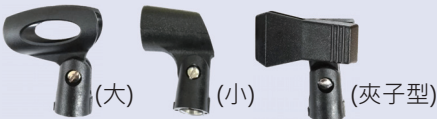

快閉鎖

快閉鎖

吊架
ST-24471

吊架
ST-19780

吊架
ST-CPL80

喇叭角度調整器
ST-8

燈桿轉接頭
ST-10

低音喇叭轉接頭
ST-20

ST-37H 喇叭插底式吊架(吸壁型) ST-37T 喇叭插底式吊架(TRUSS型)

可調整喇叭懸掛角度
重量:1.6kg

可調整喇叭懸掛角度
重量:2kg

譜架
ST-320

96~142cm

摺疊式譜架
ST-330-1(附提袋)

87~130cm

液晶電視架
ST-2043

ST-101

ST-19780
+
CHT-2043
20~43吋
86~142cm

麥克風夾

桌上型麥克風架
MS-140

高度:32~46.2cm
斜桿長度:36~59.2cm
重量:2.5KG

麥克風斜架
ST-120

高度:95~165cm
斜桿長度:75cm

MS-008 麥克風架(不低頭·加重型)

材質:高強度鐵管
直桿高度:100-176cm
斜桿長度:50-80cm
整體高度:100-230cm
收折後尺寸:98cm
底座:金屬+鋅合金材質
淨重:3.2kg

MS-145 麥克風架(不低頭·超小型)

材質:全金屬+鋅合金材質
直桿高度:45-145cm
斜桿長度:40-70cm
整體高度:60-210cm
收折後尺寸:60cm
淨重:1.5kg

KING STAGE®

喇叭三腳立架 · 手搖昇降管 · 編織夾帶 · 布膠帶