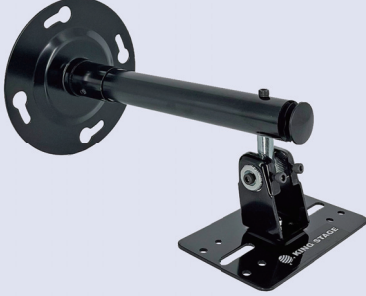

KING STAGE®

喇叭吊架·麥克風斜架·譜架·LCD架·轉接頭·角度調整器

吊架(大)
ST-3008B

吊架(中加長)
ST-3006LB

吊架(中)
ST-3006B

吊架(小)
ST-3005B

吊架
ST-11.5H

ST-3538 喇叭迫緊器

快閉鎖

快閉鎖

吊架
ST-24471

吊架
ST-19780

吊架
ST-CPL80

喇叭角度調整器
ST-8

燈桿轉接頭
ST-10

低音喇叭轉接頭
ST-20

ST-37H 喇叭插底式吊架(吸壁型) ST-37T 喇叭插底式吊架(TRUSS型)

可調整喇叭懸掛角度
重量:1.6kg

可調整喇叭懸掛角度
重量:2kg

譜架
ST-320

96~142cm

摺疊式譜架
ST-330-1(附提袋)

87~130cm

液晶電視架
ST-2043

材質:高強度鐵管
直桿高度:100-176cm
斜桿長度:50-80cm
整體高度:100-230cm
收折後尺寸:98cm
底座:金屬+鋅合金材質
淨重:3.2kg

MS-145 麥克風架(不低頭·超小型)

材質:全金屬+鋅合金材質
直桿高度:45-145cm
斜桿長度:40-70cm
整體高度:60-210cm
收折後尺寸:60cm
淨重:1.5kg

KING STAGE®

喇叭三腳立架 · 手搖昇降管 · 編織夾帶 · 布膠帶