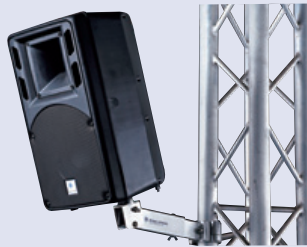

KING STAGE®

喇叭吊架·麥克風斜架·譜架·LCD架·轉接頭·角度調整器

吊架(大)
ST-3008B

吊架(中加長)
ST-3006LB

吊架(中)
ST-3006B

吊架(小)
ST-3005B

吊架
ST-11.5H

ST-3538 喇叭迫緊器

快閉鎖

快閉鎖

吊架
ST-24471

吊架
ST-19780

吊架
ST-CPL80

喇叭角度調整器
ST-8

燈桿轉接頭
ST-10

低音喇叭轉接頭
ST-20

ST-37H 喇叭插底式吊架(吸壁型) ST-37T 喇叭插底式吊架(TRUSS型)

可調整喇叭懸掛角度
重量:1.6kg

可調整喇叭懸掛角度
重量:2kg

譜架
ST-320

96~142cm

摺疊式譜架
ST-330-1(附提袋)

87~130cm

液晶電視架
ST-2043