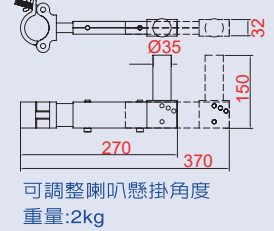

吊架ST-19780

喇叭角度調整器
ST-8