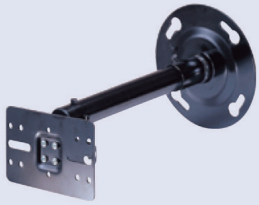

喇叭吊架 · 麥克風斜架 · 譜架 · LCD架 · 轉接頭 · 角度調整器

吊架(大)
ST-3008B