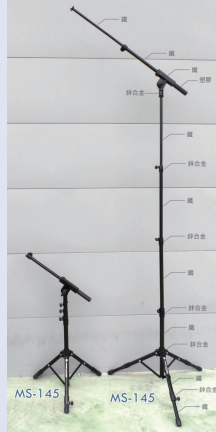

MS-145

規格/SPECIFICATIONS

材 質: 全金屬+鋅合金材質
直桿高度: 45-145cm
斜桿長度: 40-70cm
整體高度: 60-210cm
收折後尺寸: 60cm
淨 重: 1.5kg

MS-145