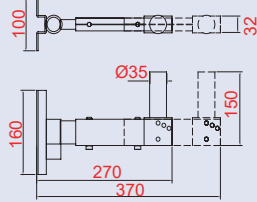

ST-37H 喇叭插底式吊架(吸壁型)

MS-008 麥克風架(不低頭·加重型)

MS-145 麥克風架(不低頭·超小型)