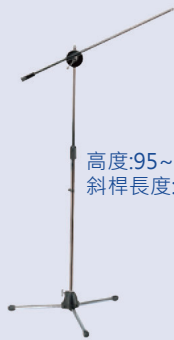

麥克風斜架
ST-120(黑)