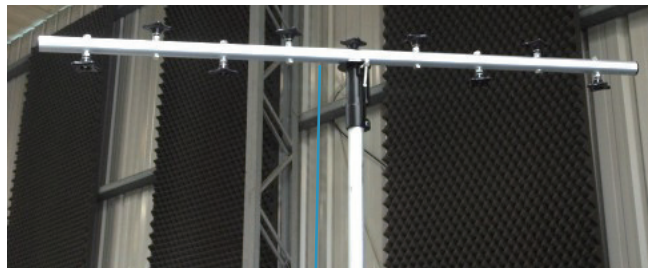

燈架 ST-4200

- (1) 三腳撐開最低高度174cm
- (2) 手搖最高點：4.2米
- (3) 承受重量：50kg
- (4) 重量：13.1kg
- (5) 三腳跨距：108cm×108cm×108cm

大燈架橫桿

- (1) 長度：510mm
- (2) 管徑：38mm
- (3) 吊點：8點