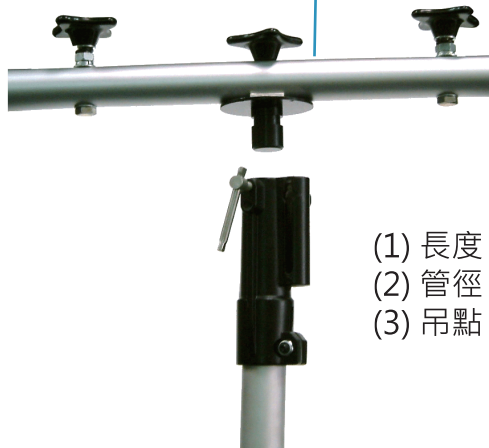

燈架 ST-4200

- (1) 三腳撐開最低高度174cm
- (2) 手搖最高點：4.2米
- (3) 承受重量：50kg
- (4) 重量：13.1kg
- (5) 三腳跨距：108cm×108cm×108cm

大燈架橫桿

- (1) 長度：510mm
- (2) 管徑：38mm
- (3) 吊點：8點